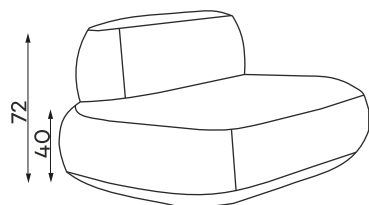

befame

SKEW

Uwielbiam łagodne, rozległe krajobrazy. Tworząc dla Befame zainspirowały mnie do wykreowania miękkiego świata pozbawionego przeszkód. SKEW to kompozycja geometrycznych form podkreślonych dodatkową lamówką. Kolekcja, którą można bawić się w nieskończoność, można dostosować do potrzeb klienta, domu, środowiska i emocji związanych z projektem. Skew, składający się z pięciu elementów i niestandardowej tapicerki, oferuje nieograniczoną liczbę konfiguracji, iteracji i kompozycji. Za łagodnym wyglądem podąża ergonomia która zapewnia wygodę i przyjemność użytkowania

Moduły

Dostępne w wersji lewej lub prawej. Poniższe sety w układzie lewym.

Pozostałe wymiary techniczne

Tolerancja wymiarów mebli tapicerowanych +/- 4 cm.

Co wyróżnia SKEW ?

Masz możliwość wybrania tkaniny spośród dedykowanych kolekcji, w tym tkanin łatwo czyszczących.

Zastosowana pianka wysokoelastyczna zwiększa wytrzymałość i sprężystość siedziska zapobiegając odkształceniom.

Mebel jest w całości tapicerowany, dzięki czemu możesz go postawić na środku salonu.

Perfekcyjnie dopasowanie siedziska i oparcia do anatomicznego kształtu ciała ludzkiego zapewnia wyjątkowy komfort i ergonomię ciała.

V 03. Zdjęcia i rysunki mogą się różnić od rzeczywistości. Wymiary zawarte w opisie technicznym są orientacyjne i mogą ulec zmianie (z tolerancją +/- 3%-4%). Firma zastrzega sobie prawo do zmiany właściwości technicznych produktów przedstawionych w tej karcie bez powiadomienia w wyniku aktualizacji technicznych.