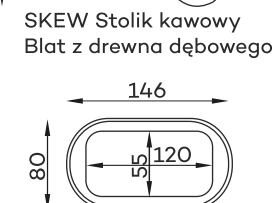

befame

SKEW

Uwielbiam łagodne, rozległe krajobrazy. Tworząc dla Befame zainspirowały mnie do wykreowania miękkiego świata pozbawionego przeszkód. SKEW to kompozycja geometrycznych form podkreślonych dodatkową lamówką. Kolekcja, którą można bawić się w nieskończoność, można dostosować do potrzeb klienta, domu, środowiska i emocji związanych z projektem. Skew, składający się z pięciu elementów i niestandardowej tapicerki, oferuje nieograniczoną liczbę konfiguracji, iteracji i kompozycji. Za łagodnym wyglądem podąża ergonomia która zapewnia wygodę i przyjemność użytkowania

Moduły

Dostępne w wersji lewej lub prawej. Poniższe sety w układzie lewym.

Pozostałe wymiary techniczne

Tolerancja wymiarów mebli tapicerowanych +/- 4 cm.

Co wyróżnia SKEW ?

Masz możliwość wybrania tkaniny spośród dedykowanych kolekcji, w tym tkanin łatwo czyszczących.

V 03. Zdjęcia i rysunki mogą się różnić od rzeczywistości. Wymiary zawarte w opisie technicznym są orientacyjne i mogą ulec zmianie (z tolerancją +/- 3%-4%). Firma zastrzega sobie prawo do zmiany właściwości technicznych produktów przedstawionych w tej karcie bez powiadomienia w wyniku aktualizacji technicznych.