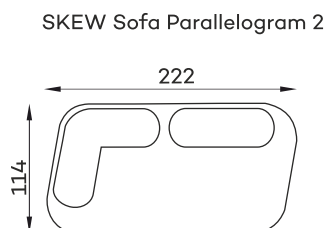

befame

SKEW

Uwielbiam łagodne, rozległe krajobrazy. Tworząc dla Befame zainspirowały mnie do wykreowania miękkiego świata pozbawionego przeszkód. SKEW to kompozycja geometrycznych form podkreślonych dodatkową lamówką. Kolekcja, którą można bawić się w nieskończoność, można dostosować do potrzeb klienta, domu, środowiska i emocji związanych z projektem. Skew, składający się z pięciu elementów i niestandardowej tapicerki, oferuje nieograniczoną liczbę konfiguracji, iteracji i kompozycji. Za łagodnym wyglądem podąża ergonomia która zapewnia wygodę i przyjemność użytkowania

Moduły

Dostępne w wersji lewej lub prawej. Poniższe sety w układzie lewym.

Pozostałe wymiary techniczne

Tolerancja wymiarów mebli tapicerowanych +/- 4 cm.

Co wyróżnia SKEW ?

Masz możliwość wybrania tkaniny spośród dedykowanych kolekcji, w tym tkanin łatwo czyszczących.

V 03. Zdjęcia i rysunki mogą się różnić od rzeczywistości. Wymiary zawarte w opisie technicznym są orientacyjne i mogą ulec zmianie (z tolerancją +/- 3%-4%). Firma zastrzega sobie prawo do zmiany właściwości technicznych produktów przedstawionych w tej karcie bez powiadomienia w wyniku aktualizacji technicznych.