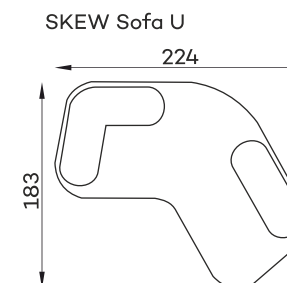

befame

SKEW

Uwielbiam łagodne, rozległe krajobrazy. Tworząc dla Befame zainspirowały mnie do wykreowania miękkiego świata pozbawionego przeszkód. SKEW to kompozycja geometrycznych form podkreślonych dodatkową lamówką. Kolekcja, którą można bawić się w nieskończoność, można dostosować do potrzeb klienta, domu, środowiska i emocji związanych z projektem. Skew, składający się z pięciu elementów i niestandardowej tapicerki, oferuje nieograniczoną liczbę konfiguracji, iteracji i kompozycji. Za łagodnym wyglądem podąża ergonomia która zapewnia wygodę i przyjemność użytkowania

Moduły

Dostępne w wersji lewej lub prawej. Poniższe sety w układzie lewym.

Pozostałe wymiary techniczne

Tolerancja wymiarów mebli tapicerowanych +/- 4 cm.

Co wyróżnia SKEW ?

Masz możliwość wybrania tkaniny spośród dedykowanych kolekcji, w tym tkanin łatwo czyszczących.

V 03. Zdjęcia i rysunki mogą się różnić od rzeczywistości. Wymiary zawarte w opisie technicznym są orientacyjne i mogą ulec zmianie (z tolerancją +/- 3%-4%). Firma zastrzega sobie prawo do zmiany właściwości technicznych produktów przedstawionych w tej karcie bez powiadomienia w wyniku aktualizacji technicznych.