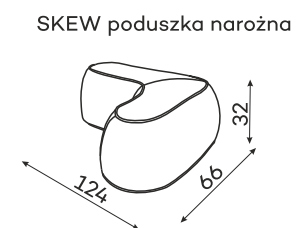

befame

SKEW

Uwielbiam łagodne, rozległe krajobrazy. Tworząc dla Befame zainspirowały mnie do wykreowania miękkiego świata pozbawionego przeszkód. SKEW to kompozycja geometrycznych form podkreślonych dodatkową lamówką. Kolekcja, którą można bawić się w nieskończoność, można dostosować do potrzeb klienta, domu, środowiska i emocji związanych z projektem. Skew, składający się z pięciu elementów i niestandardowej tapicerki, oferuje nieograniczoną liczbę konfiguracji, iteracji i kompozycji. Za łagodnym wyglądem podąża ergonomia która zapewnia wygodę i przyjemność użytkowania

Moduły

Dostępne w wersji lewej lub prawej. Poniższe sety w układzie lewym.

Pozostałe wymiary techniczne

Tolerancja wymiarów mebli tapicerowanych +/- 4 cm.

Co wyróżnia SKEW ?

Masz możliwość wybrania tkaniny spośród dedykowanych kolekcji, w tym tkanin łatwo czyszczących.