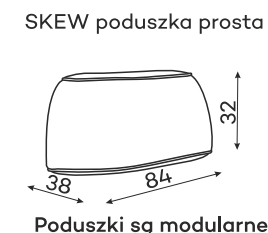

befame

SKEW

Uwielbiam łagodne, rozległe krajobrazy. Tworząc dla Befame zainspirowały mnie do wykreowania miękkiego świata pozbawionego przeszkód. SKEW to kompozycja geometrycznych form podkreślonych dodatkową lamówką. Kolekcja, którą można bawić się w nieskończoność, można dostosować do potrzeb klienta, domu, środowiska i emocji związanych z projektem. Skew, składający się z pięciu elementów i niestandardowej tapicerki, oferuje nieograniczoną liczbę konfiguracji, iteracji i kompozycji. Za łagodnym wyglądem podąża ergonomia która zapewnia wygodę i przyjemność użytkowania

Moduły

Dostępne w wersji lewej lub prawej. Poniższe sety w układzie lewym.

Pozostałe wymiary techniczne

Tolerancja wymiarów mebli tapicerowanych +/- 4 cm.

Co wyróżnia SKEW ?

Masz możliwość wybrania tkaniny spośród dedykowanych kolekcji, w tym tkanin łatwo czyszczących.