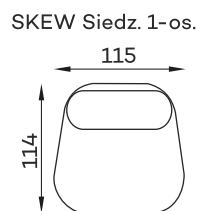

befame

SKEW

Uwielbiam łagodne, rozległe krajobrazy. Tworząc dla Befame zainspirowały mnie do wykreowania miękkiego świata pozbawionego przeszkód. SKEW to kompozycja geometrycznych form podkreślonych dodatkową lamówką. Kolekcja, którą można bawić się w nieskończoność, można dostosować do potrzeb klienta, domu, środowiska i emocji związanych z projektem. Skew, składający się z pięciu elementów i niestandardowej tapicerki, oferuje nieograniczoną liczbę konfiguracji, iteracji i kompozycji. Za łagodnym wyglądem podąża ergonomia która zapewnia wygodę i przyjemność użytkowania

Moduły

Dostępne w wersji lewej lub prawej. Poniższe sety w układzie lewym.

Pozostałe wymiary techniczne

Tolerancja wymiarów mebli tapicerowanych +/- 4 cm.

Co wyróżnia SKEW ?

Masz możliwość wybrania tkaniny spośród dedykowanych kolekcji, w tym tkanin łatwo czyszczących.

V 03. Zdjęcia i rysunki mogą się różnić od rzeczywistości. Wymiary zawarte w opisie technicznym są orientacyjne i mogą ulec zmianie (z tolerancją +/- 3%-4%). Firma zastrzega sobie prawo do zmiany właściwości technicznych produktów przedstawionych w tej karcie bez powiadomienia w wyniku aktualizacji technicznych.