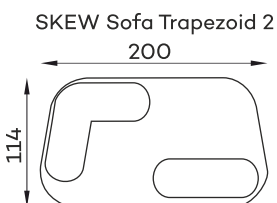

befame

SKEW

Uwielbiam łagodne, rozległe krajobrazy. Tworząc dla Befame zainspirowały mnie do wykreowania miękkiego świata pozbawionego przeszkód. SKEW to kompozycja geometrycznych form podkreślonych dodatkową lamówką. Kolekcja, którą można bawić się w nieskończoność, można dostosować do potrzeb klienta, domu, środowiska i emocji związanych z projektem. Skew, składający się z pięciu elementów i niestandardowej tapicerki, oferuje nieograniczoną liczbę konfiguracji, iteracji i kompozycji. Za łagodnym wyglądem podąża ergonomia która zapewnia wygodę i przyjemność użytkowania

Moduły

Dostępne w wersji lewej lub prawej. Poniższe sety w układzie lewym.

Pozostałe wymiary techniczne

Tolerancja wymiarów mebli tapicerowanych +/- 4 cm.

Co wyróżnia SKEW ?

Masz możliwość wybrania tkaniny spośród dedykowanych kolekcji, w tym tkanin łatwo czyszczących.