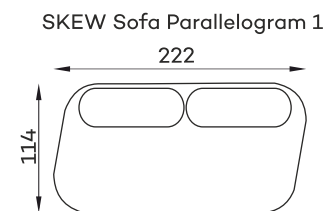

befame

SKEW

Uwielbiam łagodne, rozległe krajobrazy. Tworząc dla Befame zainspirowały mnie do wykreowania miękkiego świata pozbawionego przeszkód. SKEW to kompozycja geometrycznych form podkreślonych dodatkową lamówką. Kolekcja, którą można bawić się w nieskończoność, można dostosować do potrzeb klienta, domu, środowiska i emocji związanych z projektem. Skew, składający się z pięciu elementów i niestandardowej tapicerki, oferuje nieograniczoną liczbę konfiguracji, iteracji i kompozycji. Za łagodnym wyglądem podąża ergonomia która zapewnia wygodę i przyjemność użytkowania

Moduły

Dostępne w wersji lewej lub prawej. Poniższe sety w układzie lewym.

Pozostałe wymiary techniczne

Tolerancja wymiarów mebli tapicerowanych +/- 4 cm.

Co wyróżnia SKEW ?

Masz możliwość wybrania tkaniny spośród dedykowanych kolekcji, w tym tkanin łatwo czyszczących.

V 03. Zdjęcia i rysunki mogą się różnić od rzeczywistości. Wymiary zawarte w opisie technicznym są orientacyjne i mogą ulec zmianie (z tolerancją +/- 3%-4%). Firma zastrzega sobie prawo do zmiany właściwości technicznych produktów przedstawionych w tej karcie bez powiadomienia w wyniku aktualizacji technicznych.