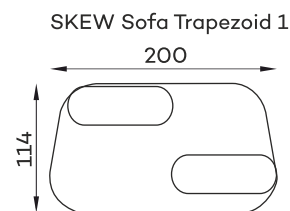

befame

SKEW

Uwielbiam łagodne, rozległe krajobrazy. Tworząc dla Befame zainspirowały mnie do wykreowania miękkiego świata pozbawionego przeszkód. SKEW to kompozycja geometrycznych form podkreślonych dodatkową lamówką. Kolekcja, którą można bawić się w nieskończoność, można dostosować do potrzeb klienta, domu, środowiska i emocji związanych z projektem. Skew, składający się z pięciu elementów i niestandardowej tapicerki, oferuje nieograniczoną liczbę konfiguracji, iteracji i kompozycji. Za łagodnym wyglądem podąża ergonomia która zapewnia wygodę i przyjemność użytkowania

Moduły

Dostępne w wersji lewej lub prawej. Poniższe sety w układzie lewym.

Pozostałe wymiary techniczne

Tolerancja wymiarów mebli tapicerowanych +/- 4 cm.

Co wyróżnia SKEW ?

Masz możliwość wybrania tkaniny spośród dedykowanych kolekcji, w tym tkanin łatwo czyszczących.