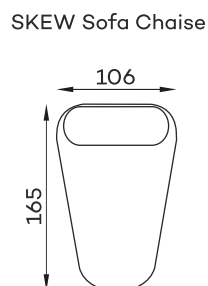

befame

SKEW

Uwielbiam łagodne, rozległe krajobrazy. Tworząc dla Befame zainspirowały mnie do wykreowania miękkiego świata pozbawionego przeszkód. SKEW to kompozycja geometrycznych form podkreślonych dodatkową lamówką. Kolekcja, którą można bawić się w nieskończoność, można dostosować do potrzeb klienta, domu, środowiska i emocji związanych z projektem. Skew, składający się z pięciu elementów i niestandardowej tapicerki, oferuje nieograniczoną liczbę konfiguracji, iteracji i kompozycji. Za łagodnym wyglądem podąża ergonomia która zapewnia wygodę i przyjemność użytkowania

Moduły

Dostępne w wersji lewej lub prawej. Poniższe sety w układzie lewym.

Pozostałe wymiary techniczne

Tolerancja wymiarów mebli tapicerowanych +/- 4 cm.

Co wyróżnia SKEW ?

Masz możliwość wybrania tkaniny spośród dedykowanych kolekcji, w tym tkanin łatwo czyszczących.

V 03. Zdjęcia i rysunki mogą się różnić od rzeczywistości. Wymiary zawarte w opisie technicznym są orientacyjne i mogą ulec zmianie (z tolerancją +/- 3%-4%). Firma zastrzega sobie prawo do zmiany właściwości technicznych produktów przedstawionych w tej karcie bez powiadomienia w wyniku aktualizacji technicznych.