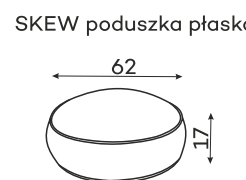

befame

SKEW

Uwielbiam łagodne, rozległe krajobrazy. Tworząc dla Befame zainspirowały mnie do wykreowania miękkiego świata pozbawionego przeszkód. SKEW to kompozycja geometrycznych form podkreślonych dodatkową lamówką. Kolekcja, którą można bawić się w nieskończoność, można dostosować do potrzeb klienta, domu, środowiska i emocji związanych z projektem. Skew, składający się z pięciu elementów i niestandardowej tapicerki, oferuje nieograniczoną liczbę konfiguracji, iteracji i kompozycji. Za łagodnym wyglądem podąża ergonomia która zapewnia wygodę i przyjemność użytkowania

Moduły

Dostępne w wersji lewej lub prawej. Poniższe sety w układzie lewym.

Pozostałe wymiary techniczne

Tolerancja wymiarów mebli tapicerowanych +/- 4 cm.

Co wyróżnia SKEW ?

Masz możliwość wybrania tkaniny spośród dedykowanych kolekcji, w tym tkanin łatwo czyszczących.